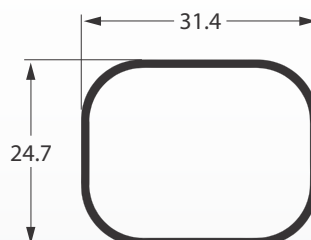

STL
ALUMÍNIO

LINHA

CABO DE PANELA

PERFIL EXTRUDADO DE ALUMÍNIO

CATÁLOGO Ver 1.0 | DEZ 24

PERFIL	MERCADO	KG/M	PÁG.
STL-0404	—	0,274	03
STL-0405	—	0,277	03
STL-1392	—	0,224	03

STL-1392

Merc. -----

Peso 0,224 kg/m

Descr. -----

STL-0404

Merc. -----

Peso 0,274 kg/m

Descr. -----

STL-0405

Merc. -----

Peso 0,277 kg/m

Descr. -----

STL
ALUMÍNIO

stlaluminio.com.br

Av. Industrial, 1500 - Distrito Industrial - CEP 08586-150
Itaquaquecetuba - SP - Tel.: 55+ 11 4233-9012