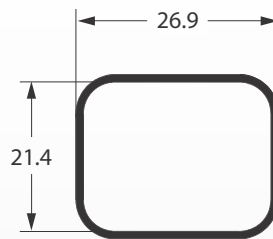

STL
ALUMÍNIO

LINHA

CABO DE PANELA

PERFIL EXTRUDADO DE ALUMÍNIO

CATÁLOGO Ver 1.0 | DEZ 24

PERFIL	MERCADO	KG/M	PÁG.
STL-0404	—	0,274	03
STL-0405	—	0,277	03
STL-1392	—	0,224	03

STL-1392

Merc. -----

Peso 0,224 kg/m

Descr. -----

STL-0404

Merc. -----

Peso 0,274 kg/m

Descr. -----

STL-0405

Merc. -----

Peso 0,277 kg/m

Descr. -----

STL
ALUMÍNIO

stlaluminio.com.br

Av. Industrial, 1500 - Distrito Industrial - CEP 08586-150
Itaquaquecetuba - SP - Tel.: 55+ 11 4233-9012