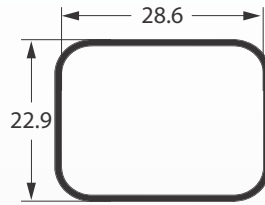

STL
ALUMÍNIO

LINHA

CABO DE PANELA

PERFIL EXTRUDADO DE ALUMÍNIO

CATÁLOGO Ver 1.0 | DEZ 24

PERFIL	MERCADO	KG/M	PÁG.
STL-0404	—	0,274	03
STL-0405	—	0,277	03
STL-1392	—	0,224	03

STL-1392

Merc. -----

Peso 0,224 kg/m

Descr. -----

STL-0404

Merc. -----

Peso 0,274 kg/m

Descr. -----

STL-0405

Merc. -----